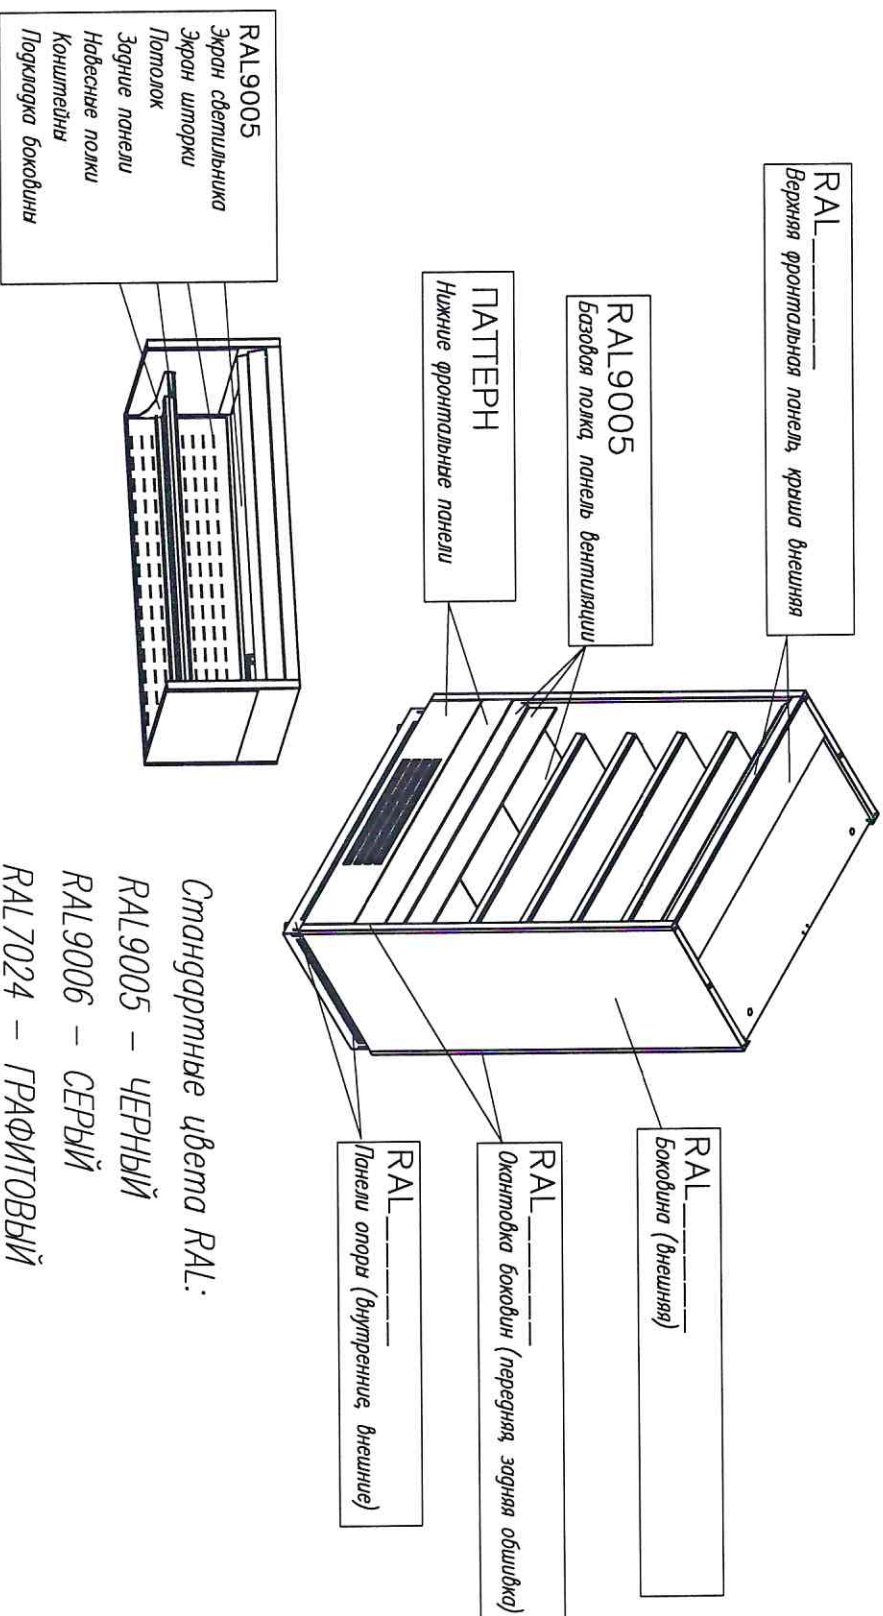

ПАТТЕРН МАШИННОГО ОТДЕЛЕНИЯ

FC20-07 IM _____-2 0030 (версия 2.0) (ПАТТЕРН)

FC20-07 IM _____-2 0300 (версия 2.0) (ПАТТЕРН)

ОТ ЗАКАЗЧИКА: _____