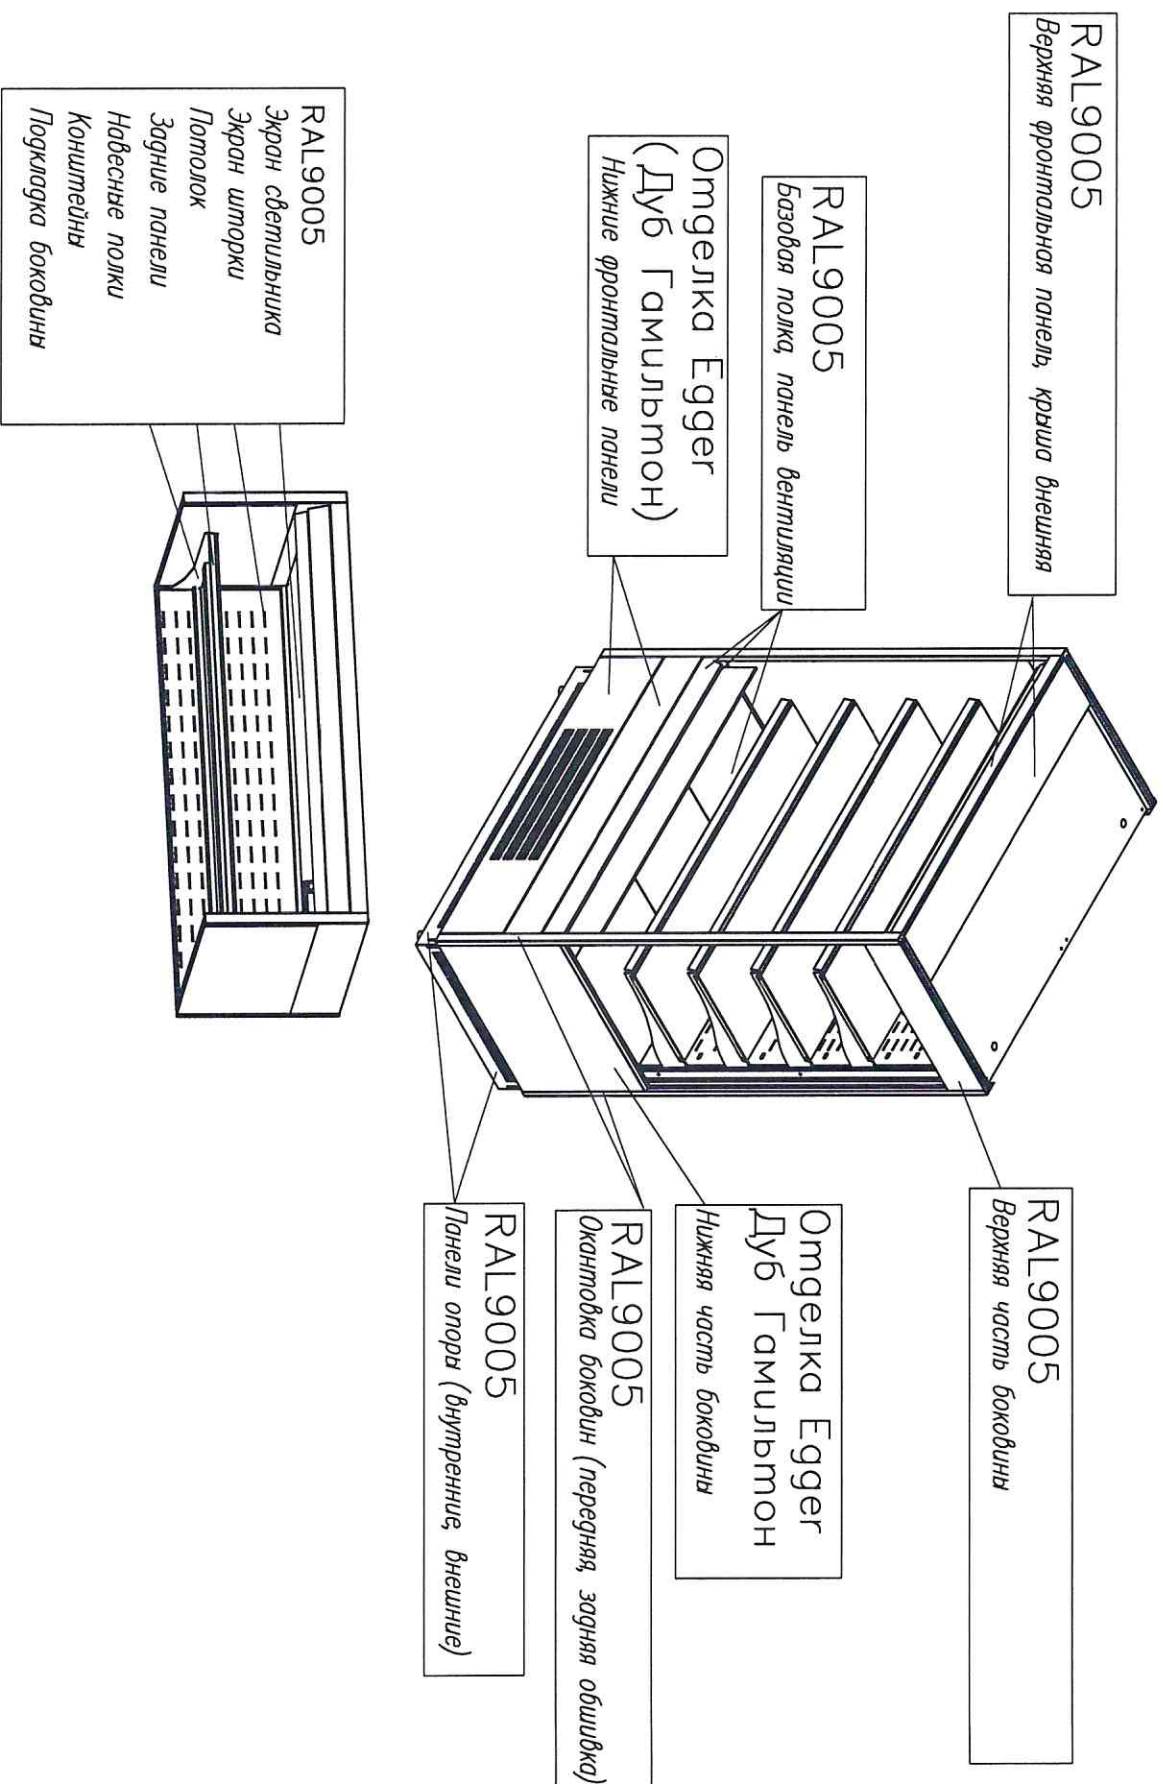

Омгелка Еггер

FC20-07 IM _____-2 (версия 2.0)

ОТ ЗАКАЗЧИКА _____