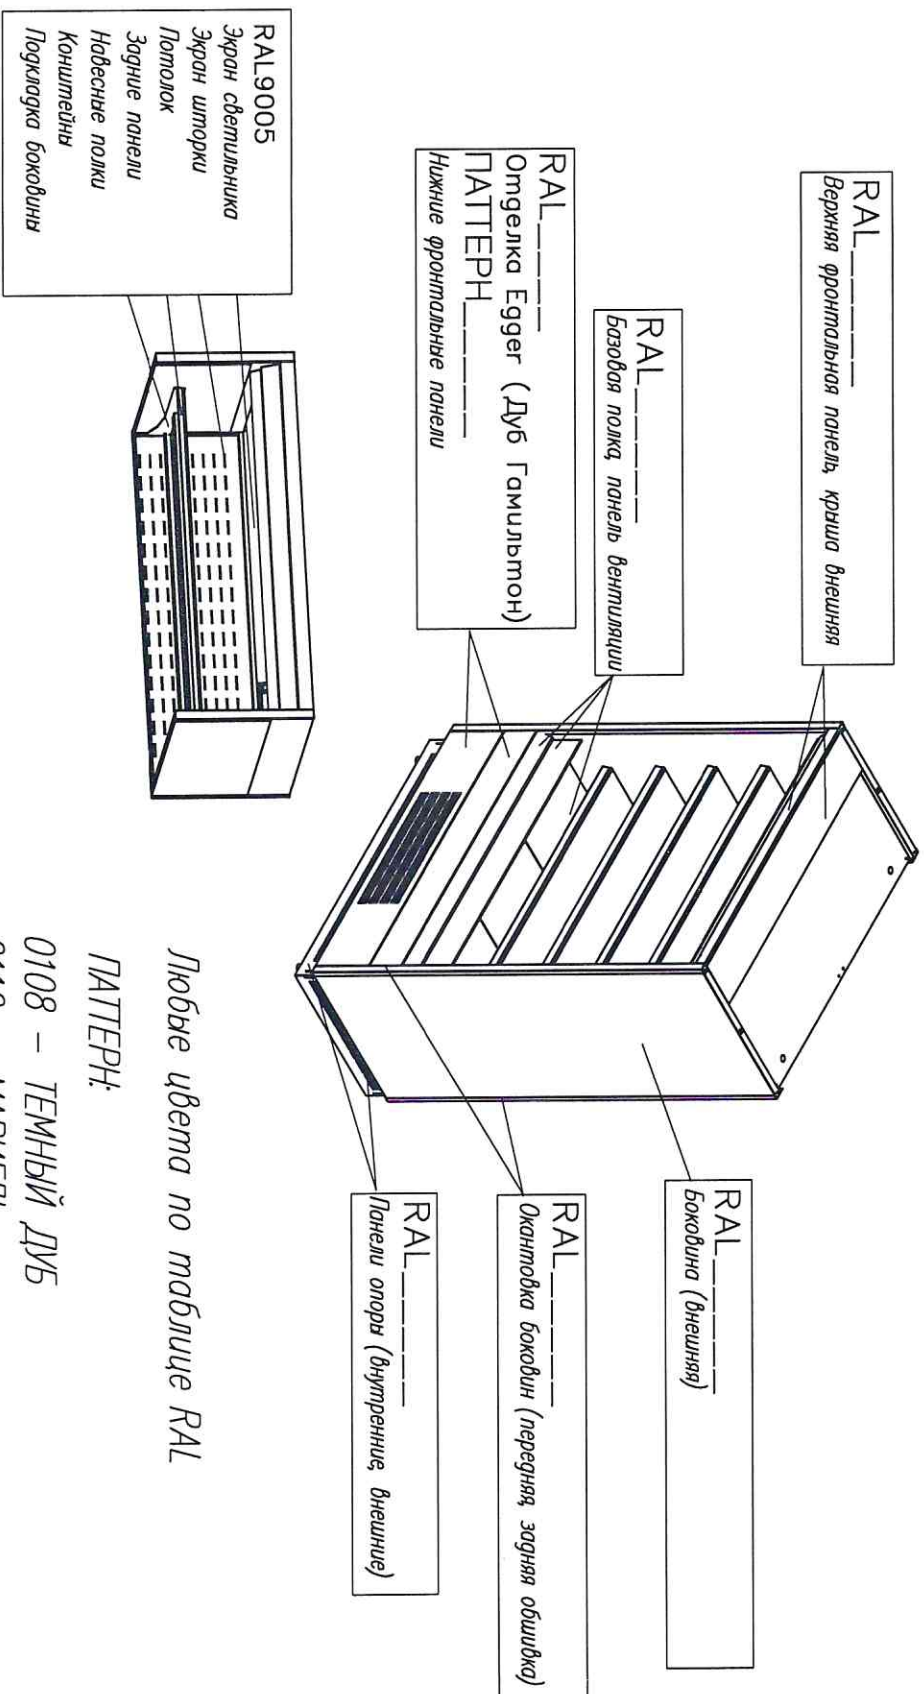

ИНДИВИДУАЛЬНОЕ ИСПОЛНЕНИЕ

ФС20-07 IM _____-2 0030 (версия 2.0) (индивидуальное исполнение)

ФС20-07 IM _____-2 0300 (версия 2.0) (индивидуальное исполнение)

Любые цвета по таблице RAL

ПАТТЕРН:

0108 – ТЕМНЫЙ ДУБ

0110 – МАРИЕЛЬ

ОТДЕЛКА EGGER:

Дуб Гамильтон

ОТ ЗАКАЗЧИКА: _____