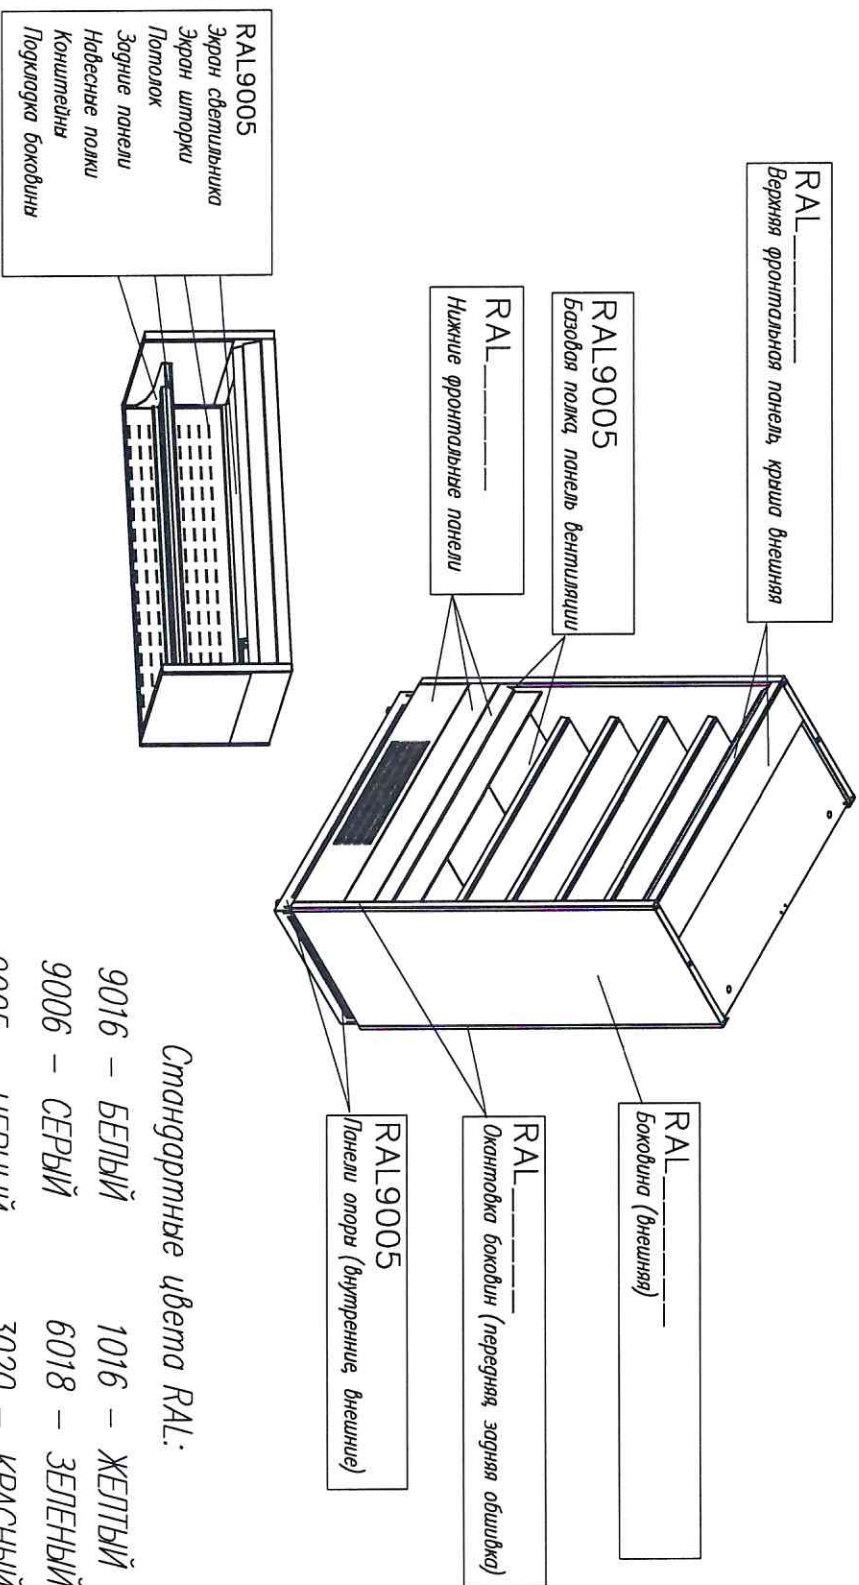

ЦВЕТ ПО СХЕМЕ СТАНДАРТ

ФС20-07 ИМ _____-2 (версия 2.0) (цвет по схеме стандарт)

Стандартные цвета RAL:

9016 – БЕЛЫЙ	1016 – ЖЕЛТЫЙ
9006 – СЕРЫЙ	6018 – ЗЕЛЕНый
9005 – ЧЕРНЫЙ	3020 – КРАСНЫЙ
3004 – ГРАНАТ	5017 – СИНИЙ
7024 – ГРАФИТОВЫЙ	1015 – БЕЖЕВЫЙ

ОТ ЗАКАЗЧИКА: _____

ЦВЕТ ПО СХЕМЕ СТАНДАРТ

FC20-07 IM _____-2 0030 (версия 2.0) (цвет по схеме стандарт)

FC20-07 IM _____-2 0300 (версия 2.0) (цвет по схеме стандарт)

Стандартные цвета RAL:

9016 – БЕЛЫЙ	1016 – ЖЕЛТЫЙ
9006 – СЕРЫЙ	6018 – ЗЕЛЕНЫЙ
9005 – ЧЕРНЫЙ	3020 – КРАСНЫЙ
3004 – ГРАНАТ	5017 – СИНИЙ
7024 – ГРАФИТОВЫЙ	1015 – БЕЖЕВЫЙ