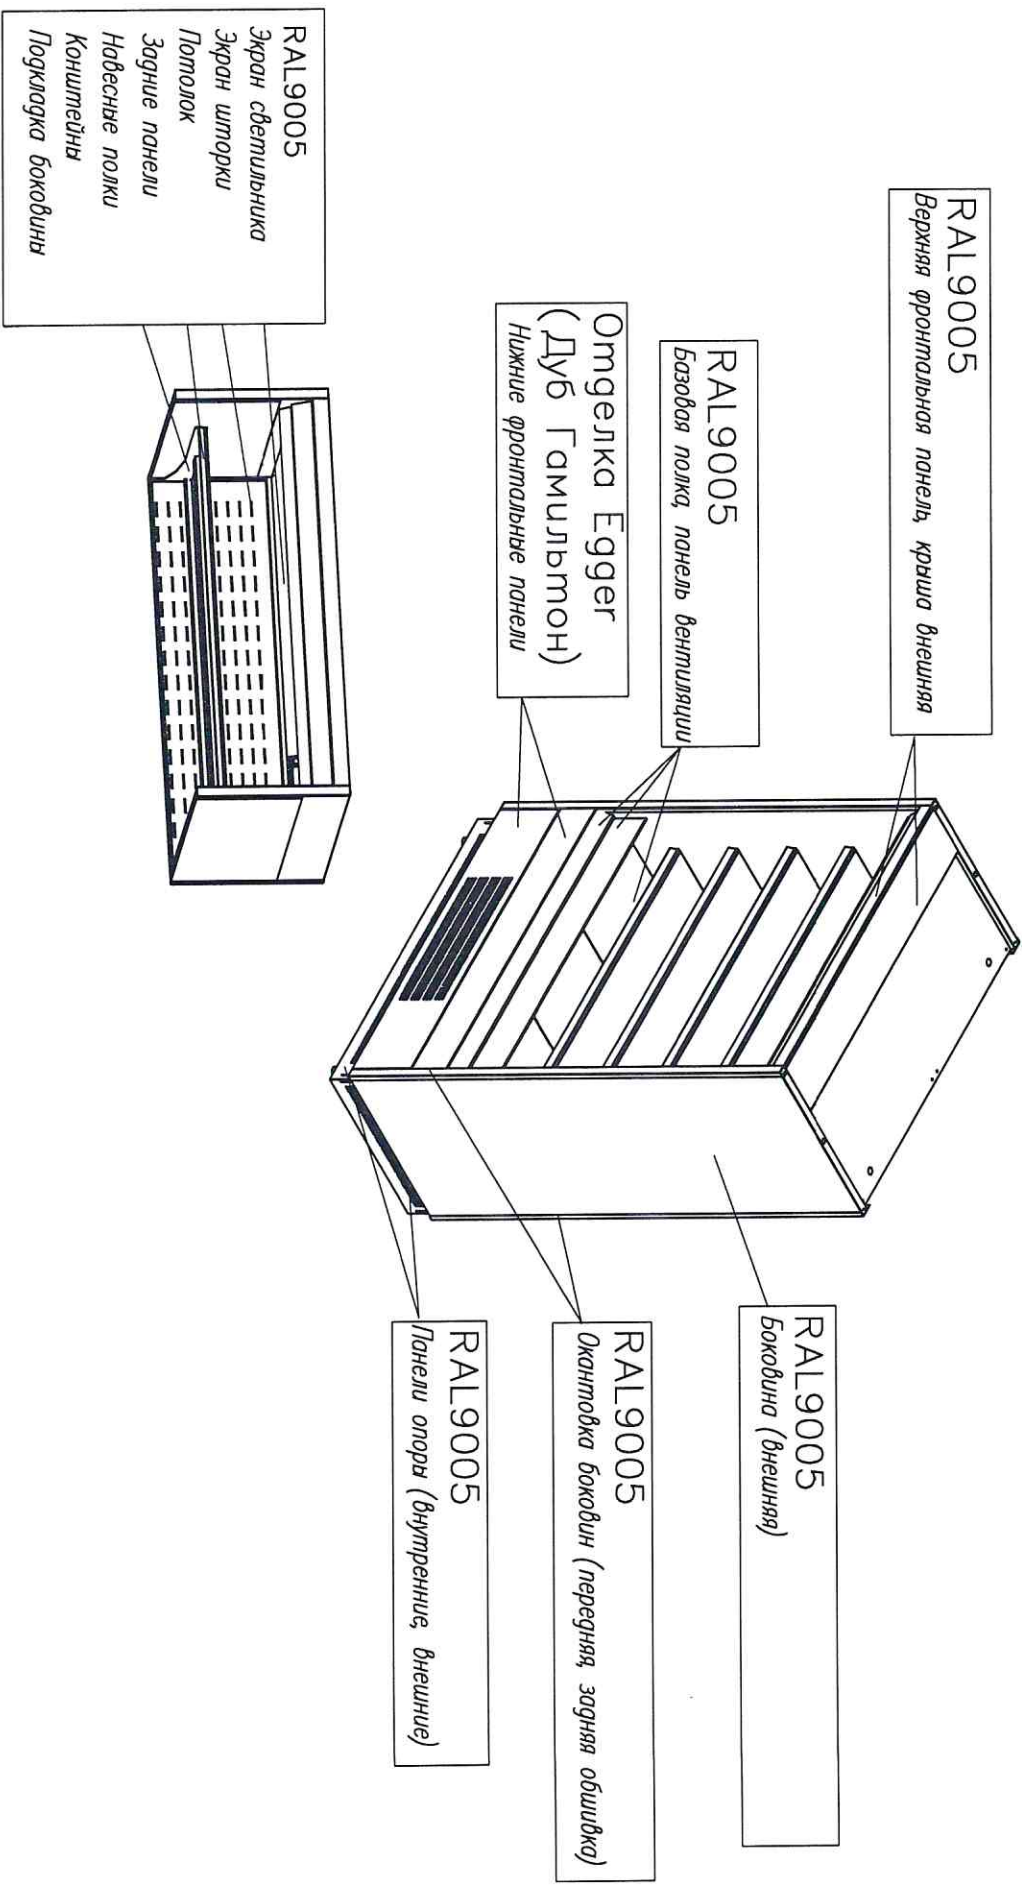

ОТ ЗАКАЗЧИКА: _____

ЦВЕТ ПО СХЕМЕ СТАНДАРТ

FC20-07 IM _____-2 0030 (версия 2.0) (цвет по схеме стандарт)

FC20-07 IM _____-2 0300 (версия 2.0) (цвет по схеме стандарт)

Стандартные цвета RAL:

9016 – БЕЛЫЙ	1016 – ЖЕЛТЫЙ
9006 – СЕРЫЙ	6018 – ЗЕЛЕНЫЙ
9005 – ЧЕРНЫЙ	3020 – КРАСНЫЙ
3004 – ГРАНАТ	5017 – СИНИЙ
7024 – ГРАФИТОВЫЙ	1015 – БЕЖЕВЫЙ

ОТ ЗАКАЗЧИКА: _____

Омгелка Еггер

FC20-07 IM _____-2 (версия 2.0)

ОТ ЗАКАЗЧИКА _____

Отгелка Egger

FC20-07 IM _____-2 0030 (версия 2.0)

FC20-07 IM _____-2 0300 (версия 2.0)

ОТ ЗАКАЗЧИКА: _____