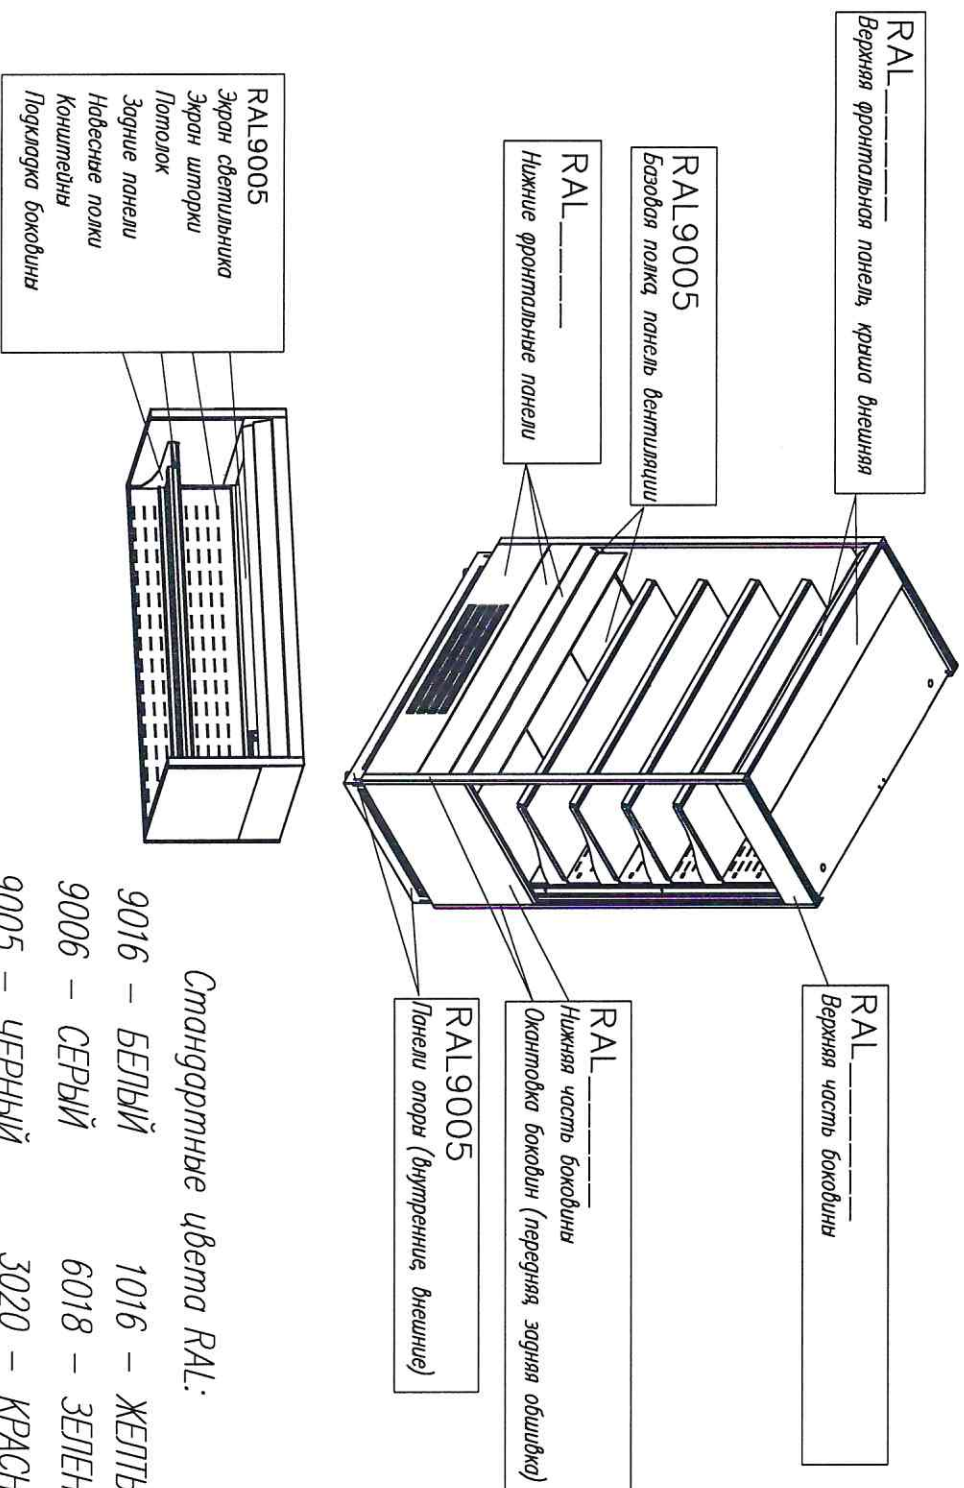

ЦВЕТ ПО СХЕМЕ СТАНДАРТ

ФС20-07 ИМ _____-2 (версия 2.0) (цвет по схеме стандарт)

Стандартные цвета RAL:

9016 – БЕЛЫЙ	1016 – ЖЕЛТЫЙ
9006 – СЕРЫЙ	6018 – ЗЕЛЕНый
9005 – ЧЕРНЫЙ	3020 – КРАСНЫЙ
3004 – ГРАНАТ	5017 – СИНИЙ
7024 – ГРАФИТОВЫЙ	1015 – БЕЖЕВЫЙ

ОТ ЗАКАЗЧИКА: _____

ЦВЕТ ПО СХЕМЕ СТАНДАРТ

FC20-07 IM _____-2 0030 (версия 2.0) (цвет по схеме стандарт)

FC20-07 IM _____-2 0300 (версия 2.0) (цвет по схеме стандарт)

Стандартные цвета RAL:

9016 – БЕЛЫЙ	1016 – ЖЕЛТЫЙ
9006 – СЕРЫЙ	6018 – ЗЕЛЕНЫЙ
9005 – ЧЕРНЫЙ	3020 – КРАСНЫЙ
3004 – ГРАНАТ	5017 – СИНИЙ
7024 – ГРАФИТОВЫЙ	1015 – БЕЖЕВЫЙ